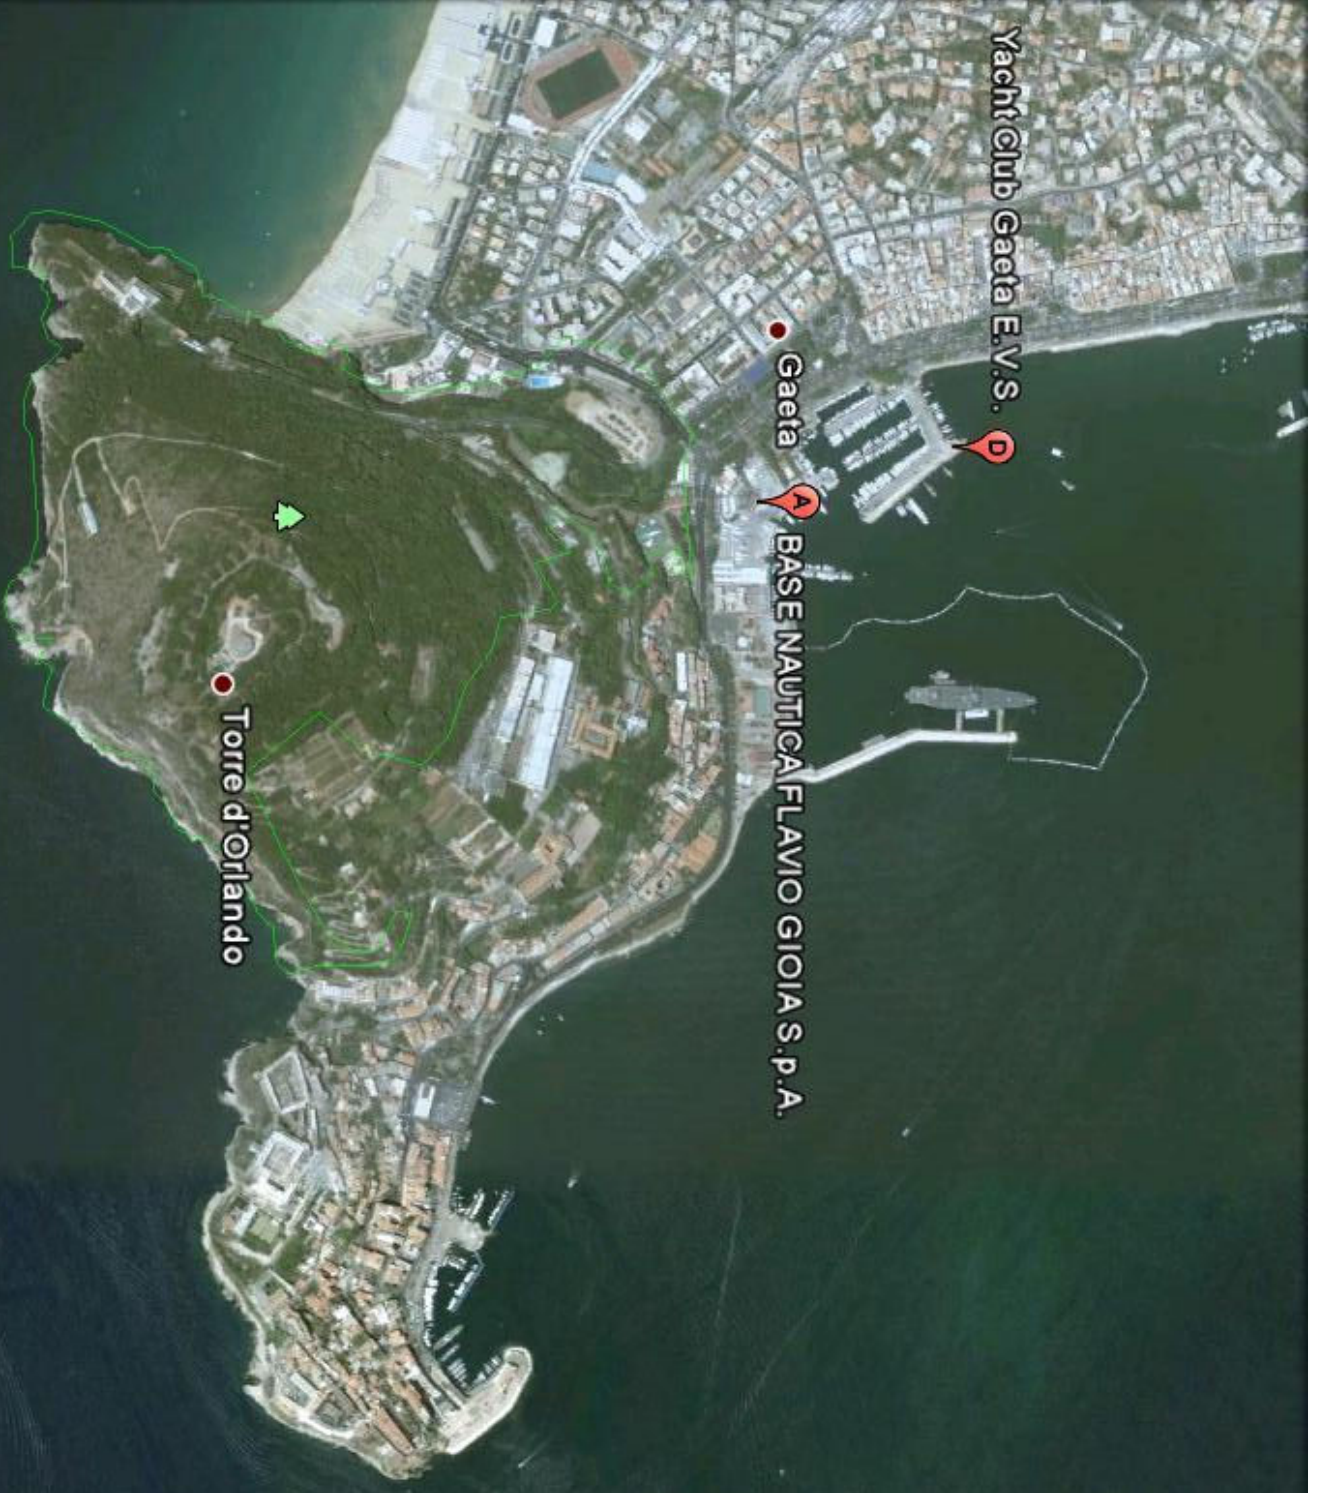

Yacht Club Gaeta E.V.S.

Gaeta

BASE NAUTICA FLAVIO GIOIA S.P.A.

Torre d'Orlando

AREA REGATA

Data SIO, NOAA, U.S. Navy, NGA, GEBCO

© 2011 Google

Image © 2011 DigitalGlobe

41°12'39.86"N 13°35'05.96"E elev. 0 m

2003

Data di acquisizione delle immagini: 7/25/2006

©2010

Alt 2.88 km